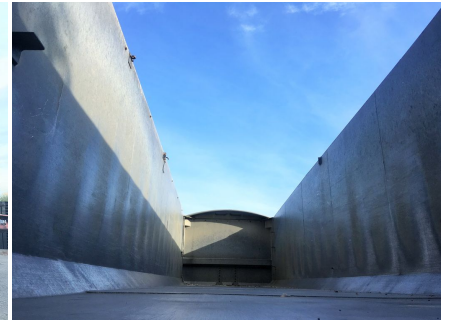

Beschrijving

Hoogte
koppelschotel: 125 mm

Netto gewicht: 6100 kg

Romp

Maten: 9458 m × 2325 m ×
1976 m

Aluminium
wanden:

Chassis: staal

Volledig trailer
frame: